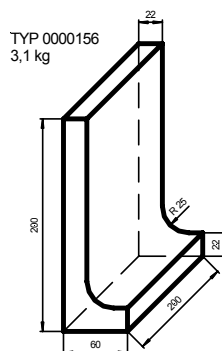

Vyráběné typy L-kusů

Délka 250 mm

Délka 200 mm

Obrubníková tvarovka

TYP 0010983
1,1 kg

Soklový pásek

EUTIT s.r.o.
Slévárna čediče a eucoru
Stará Voda 196
353 01 Mariánské Lázně

Tel.: +420 354 789 150, 119, 130
Fax.: +420 354 691 480
e-mail: eutit@eutit.cz
www.eutit.cz