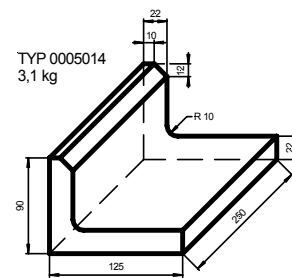

Vyráběné typy L-kusů

Délka 250 mm

Délka 200 mm

Obrubníková tvarovka

TYP 0010983
1,1 kg

Soklový pásek

EUTIT s.r.o.
Slévárna čediče a eucoru
Stará Voda 196
353 01 Mariánské Lázně

Tel.: +420 354 789 150, 119, 130
Fax.: +420 354 691 480
e-mail: eutit@eutit.cz
www.eutit.cz