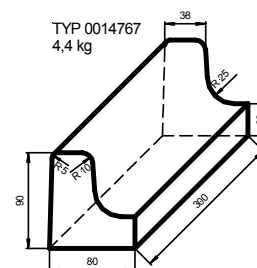

Vyráběné typy L-kusů

Délka 250 mm

Délka 200 mm

Obrubníková tvarovka

TYP 0010983
1,1 kg

Soklový pásek

EUTIT s.r.o.
Slévárna čediče a eucoru
Stará Voda 196
353 01 Mariánské Lázně

Tel.: +420 354 789 150, 119, 130
Fax.: +420 354 691 480
e-mail: eutit@eutit.cz
www.eutit.cz