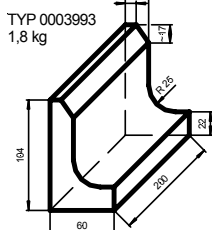

Vyráběné typy L-kusů

Délka 250 mm

Délka 200 mm

Obrubníková tvarovka

TYP 0010983
1,1 kg

Soklový pásek

EUTIT s.r.o.
Slévárna čediče a eucoru
Stará Voda 196
353 01 Mariánské Lázně

Tel.: +420 354 789 150, 119, 130
Fax.: +420 354 691 480
e-mail: eutit@eutit.cz
www.eutit.cz