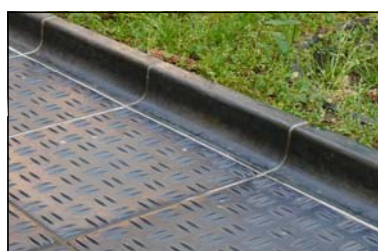

CZECH REPUBLIC

Čedičové L-kusy (sokly)

Čedič je materiál, jehož životnost překonala nejen staletí, ale i tisíciletí. Je přírodním materiálem, který tavením a odléváním do forem dostává svou novou podobu a tvar. Vynikající souhrn fyzikálních vlastností je možno využít např. u tvarovek pro zakončení podlahy ke stěně. Vyráběné L-kusy (mnoha typů) slouží k dokonalému propojení podlahy se stěnou. Rádus v rohu L-kusu přispívá k dobrému čištění celé podlahy a tím k lepší hygieně.

Vyráběné typy L-kusů

Délka 250 mm

Délka 200 mm

Obrubníková tvarovka

TYP 0010983
1,1 kg

Soklový pásek

EUTIT s.r.o.
Slévárna čediče a eucoru
Stará Voda 196
353 01 Mariánské Lázně

Tel.: +420 354 789 150, 119, 130
Fax.: +420 354 691 480
e-mail: eutit@eutit.cz
www.eutit.cz