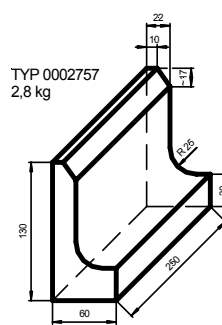

Vyráběné typy L-kusů

Délka 250 mm

Délka 200 mm

Obrubníková tvarovka

TYP 0010983
1,1 kg

Soklový pásek

EUTIT s.r.o.
Slévárna čediče a eucoru
Stará Voda 196
353 01 Mariánské Lázně

Tel.: +420 354 789 150, 119, 130
Fax.: +420 354 691 480
e-mail: eutit@eutit.cz
www.eutit.cz