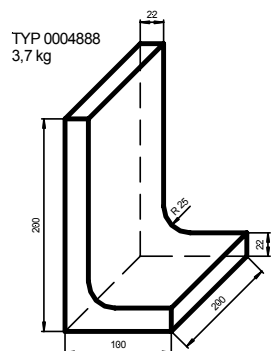

Vyráběné typy L-kusů

Délka 250 mm

Délka 200 mm

Obrubníková tvarovka

TYP 0010983
1,1 kg

Soklový pásek

EUTIT s.r.o.
Slévárna čediče a eucoru
Stará Voda 196
353 01 Mariánské Lázně

Tel.: +420 354 789 150, 119, 130
Fax.: +420 354 691 480
e-mail: eutit@eutit.cz
www.eutit.cz