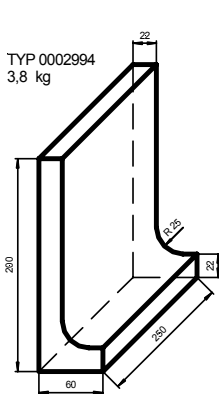

Vyráběné typy L-kusů

Délka 250 mm

Délka 200 mm

Obrubníková tvarovka

TYP 0010983
1,1 kg

Soklový pásek

EUTIT s.r.o.
Slévárna čediče a eucoru
Stará Voda 196
353 01 Mariánské Lázně

Tel.: +420 354 789 150, 119, 130
Fax.: +420 354 691 480
e-mail: eutit@eutit.cz
www.eutit.cz