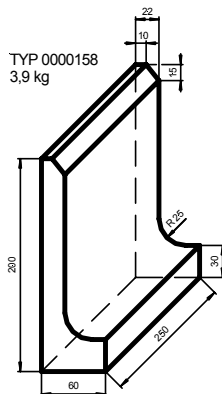

Vyráběné typy L-kusů

Délka 250 mm

Délka 200 mm

Obrubníková tvarovka

TYP 0010983
1,1 kg

Soklový pásek

EUTIT s.r.o.
Slévárna čediče a eucoru
Stará Voda 196
353 01 Mariánské Lázně

Tel.: +420 354 789 150, 119, 130
Fax.: +420 354 691 480
e-mail: eutit@eutit.cz
www.eutit.cz