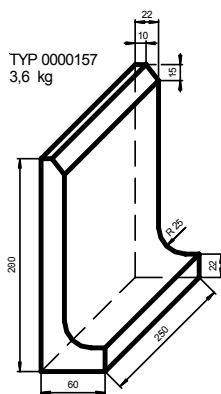

Vyráběné typy L-kusů

Délka 250 mm

Délka 200 mm

Obrubníková tvarovka

TYP 0010983
1,1 kg

Soklový pásek

EUTIT s.r.o.
Slévárna čediče a eucoru
Stará Voda 196
353 01 Mariánské Lázně

Tel.: +420 354 789 150, 119, 130
Fax.: +420 354 691 480
e-mail: eutit@eutit.cz
www.eutit.cz