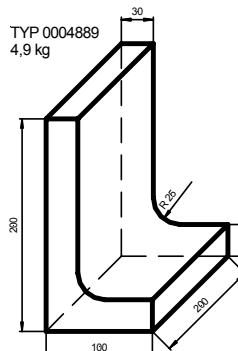

Vyráběné typy L-kusů

Délka 250 mm

Délka 200 mm

Obrubníková tvarovka

TYP 0010983
1,1 kg

Soklový pásek

EUTIT s.r.o.
Slévárna čediče a eucoru
Stará Voda 196
353 01 Mariánské Lázně

Tel.: +420 354 789 150, 119, 130
Fax.: +420 354 691 480
e-mail: eutit@eutit.cz
www.eutit.cz